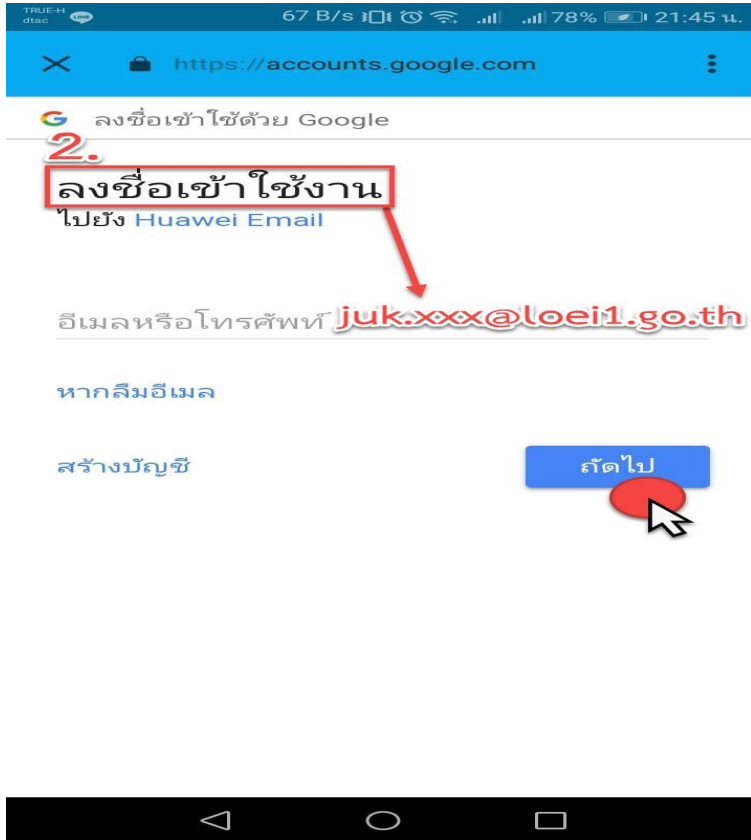

คู่มือการลงชื่อเข้าใช้งานบัญชีอีเมล For Smart & Computer