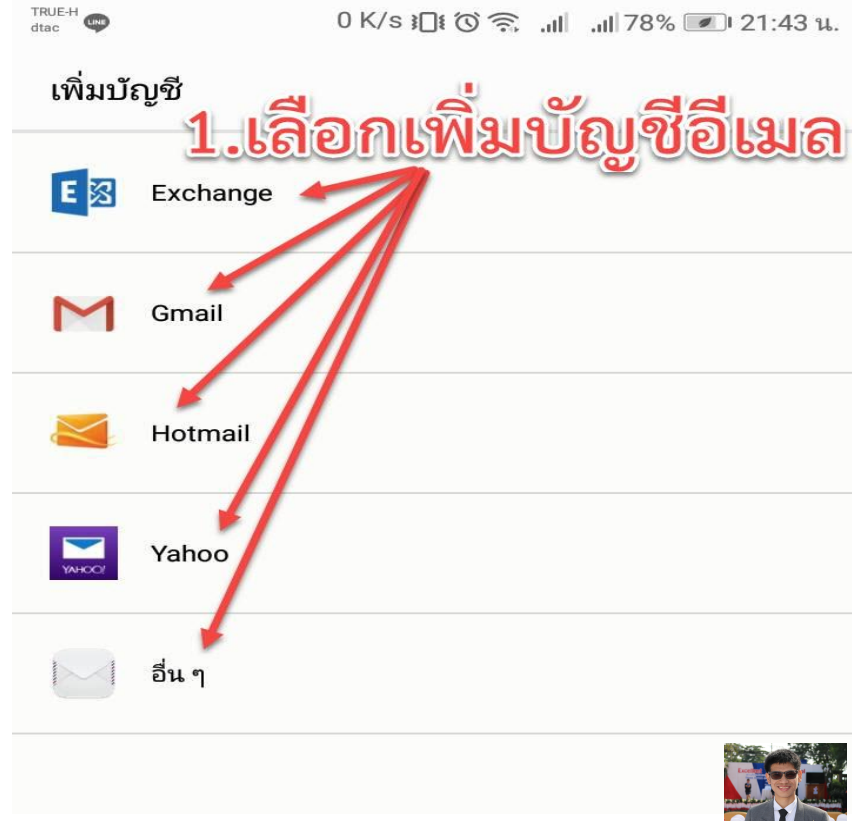

คู่มือการลงชื่อเข้าใช้งานบัญชีอีเมล For Smart & Computer