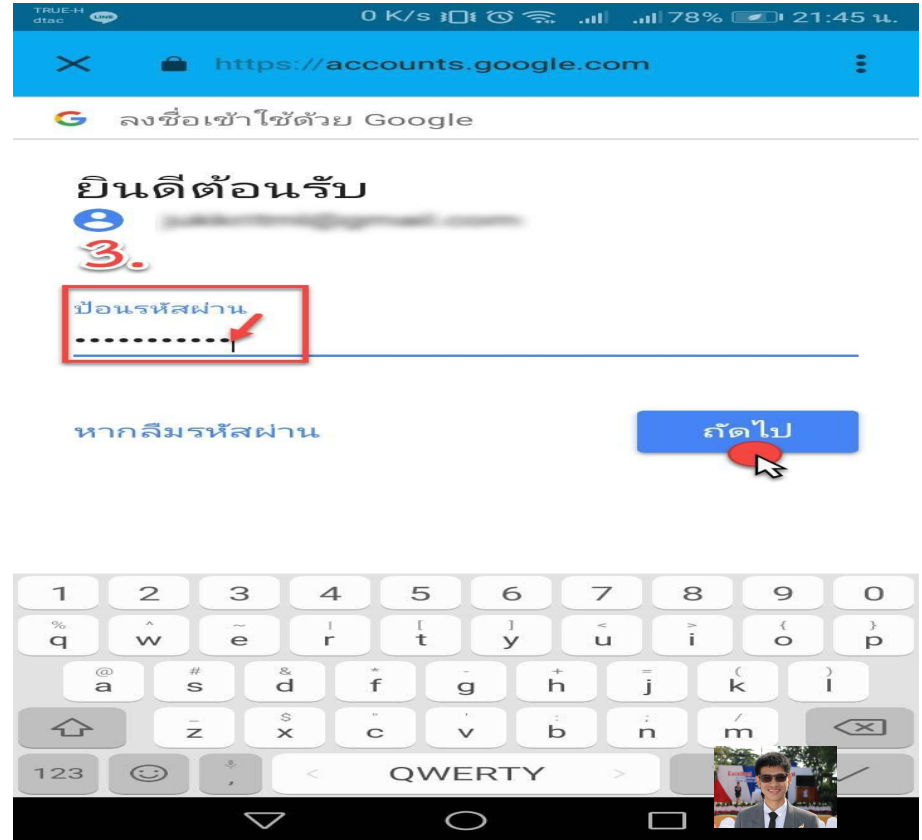

คู่มือการลงชื่อเข้าใช้งานบัญชีอีเมล For Smart & Computer